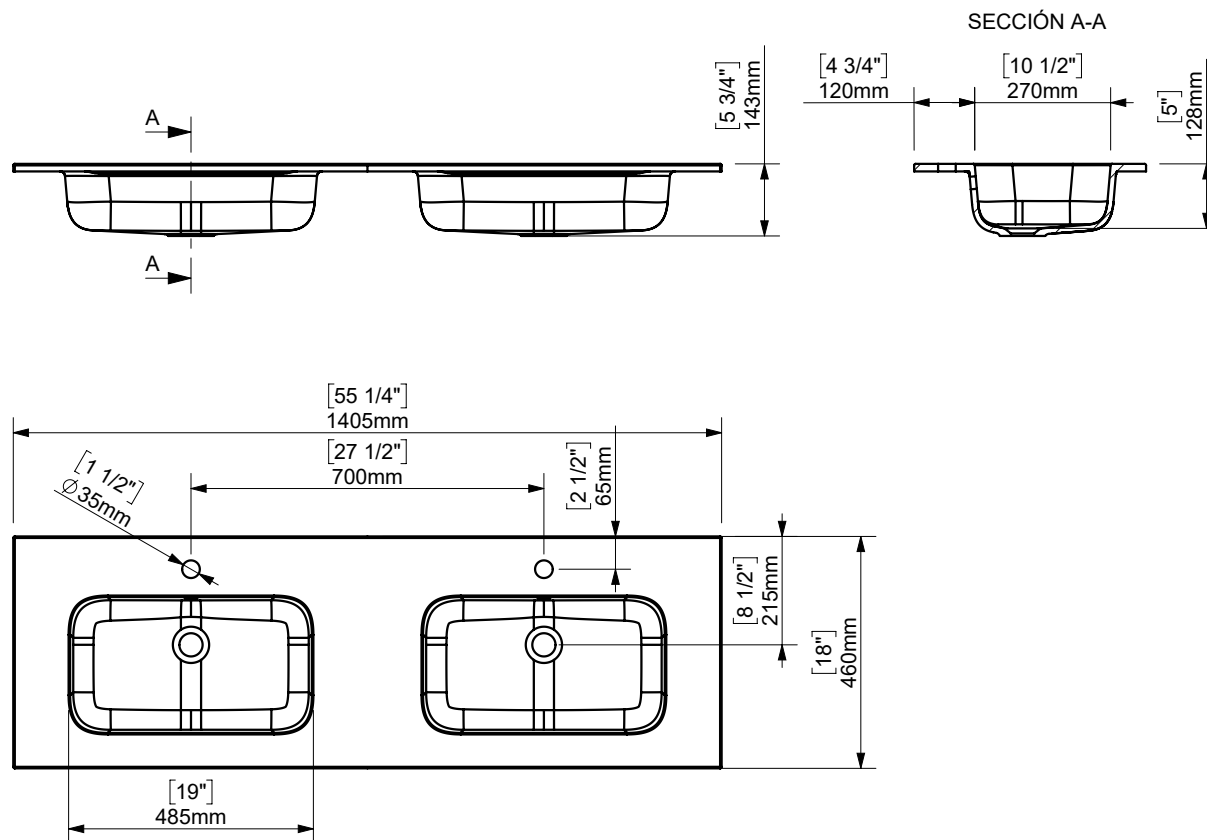

MX3 BASIN 140 (55") DOBLE 70 + 70 / ENCIMERA 120 DOBLE 70+70

espec_787

Imágenes no a escala / Draw not to scale / Echelle non respectée

Peso / Weight / Poids :

Data / Datos / Données: desagüe 1 1/4" + rebosadero 1 1/4" drain + overflow bonde 1 1/4" trop-plein