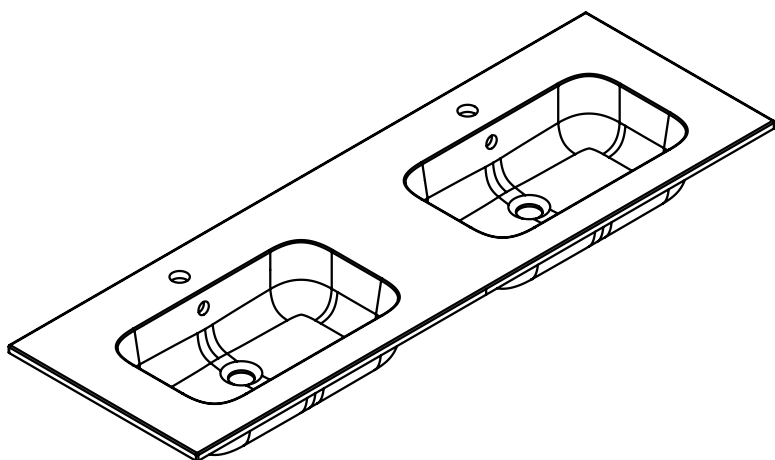

MX3 BASIN 140 (55") DOBLE 70 + 70 / ENCIMERA 120 DOBLE 70+70

espec_787

Imágenes no a escala / Draw not to scale / Echelle non respectée

Peso / Weight / Poids :

Data / Datos / Données: desagüe 1 1/4" + rebosadero 1 1/4" drain + overflow bonde 1 1/4" trop-plein