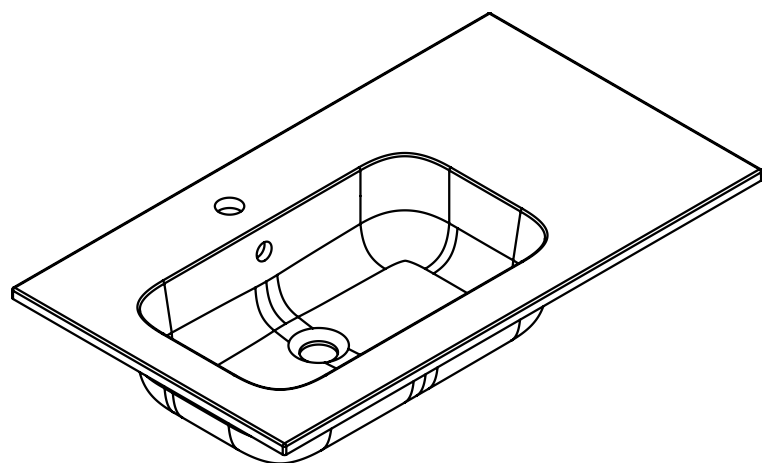

MX3 BASIN 80 (31") / ENCIMERA 80

espec_662

Peso / Weight / Poids :

Data / Datos / Données: desagüe 1 1/4" + rebosadero 1 1/4" drain + overflow bonde 1 1/4" trop-plein

Normas / Regulations / Normes: UNE 67001, UNE-EN 14688, UNE-EN 31