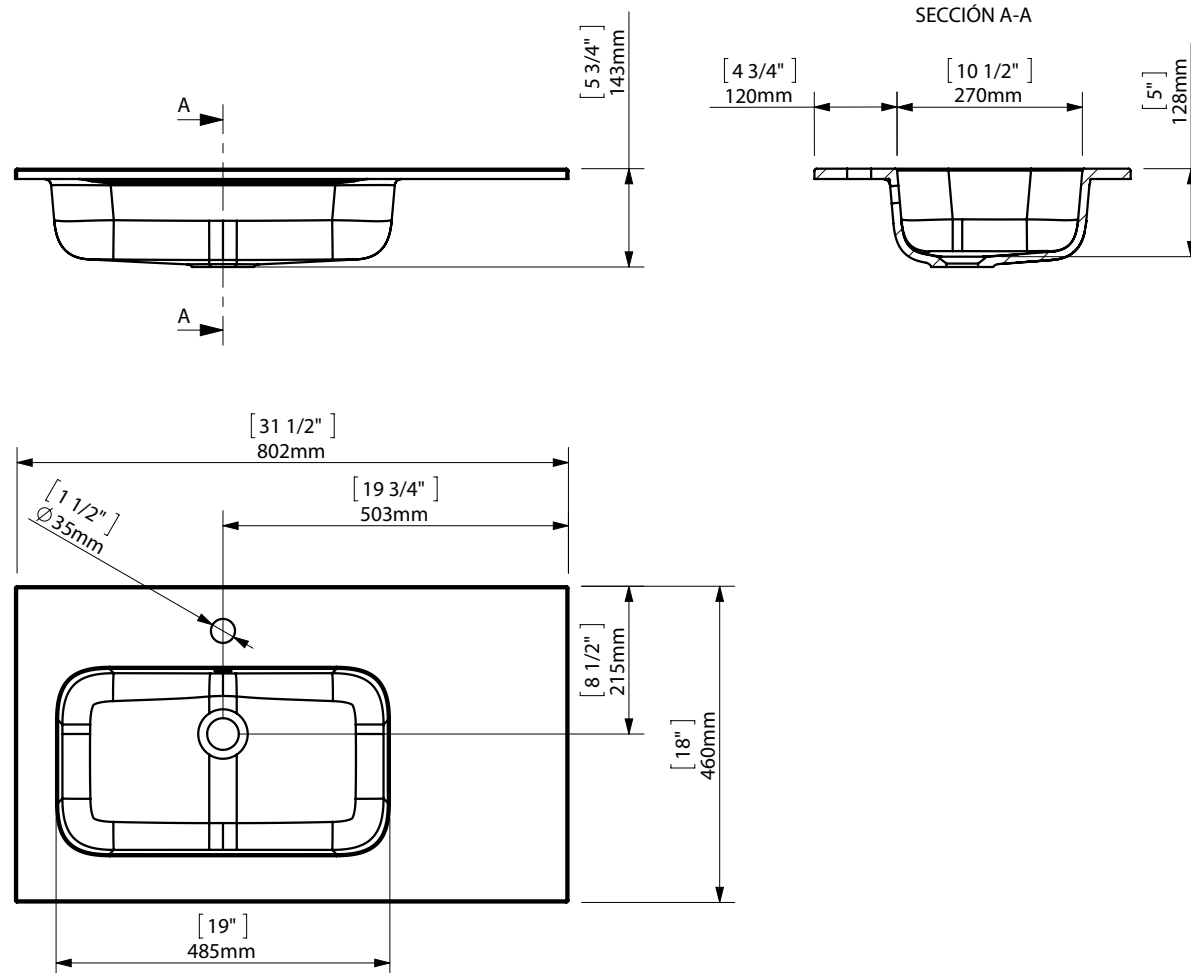

MX3 BASIN 80 (31") / ENCIMERA 80

espec_662

Peso / Weight / Poids :

Data / Datos / Données: desagüe 1 1/4" + rebosadero 1 1/4" drain + overflow bonde 1 1/4" trop-plein

Normas / Regulations / Normes: UNE 67001, UNE-EN 14688, UNE-EN 31