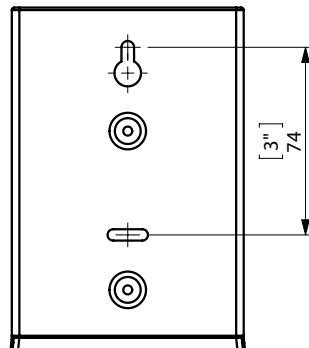

FIJACIÓN PARED
WALL FIXATION

espec_605

Imágenes no a escala / Draw not to scale / Echelle non respectée

Peso / Weight / Poids : 0,25 kg.

Data / Datos / Donées:

Normas / Regulations / Normes: UNE 67100, UNE EN 3497, UNE EN ISO 1456, UNE EN ISO 9227, UNE EN ISO 4541, UNE EN ISO 2819,