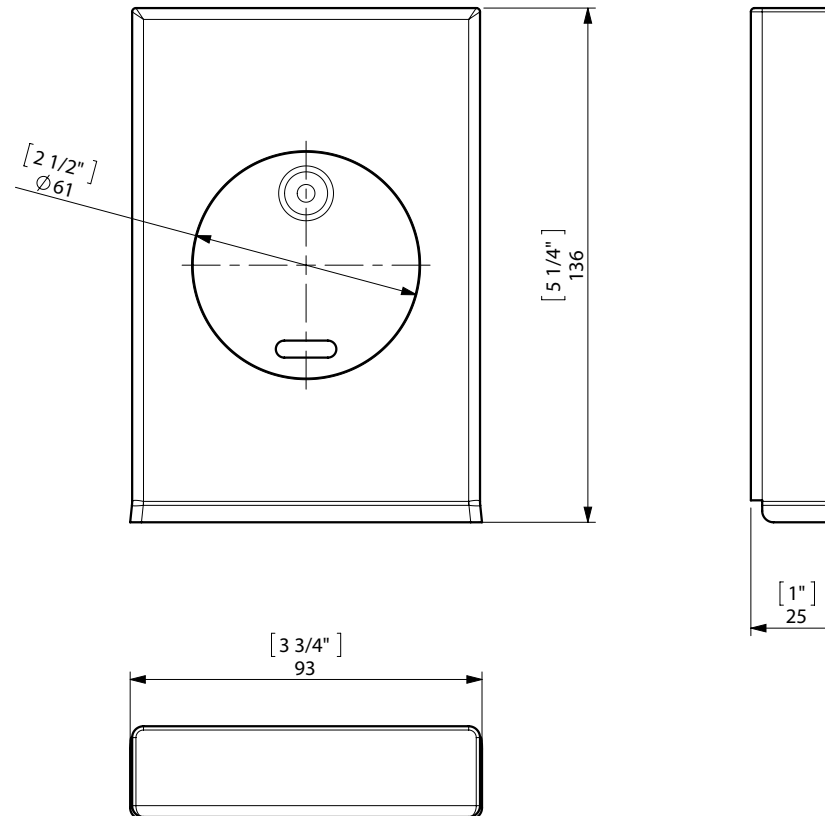

FIJACIÓN PARED
WALL FIXATION

espec_605

Imágenes no a escala / Draw not to scale / Echelle non respectée

Peso / Weight / Poids : 0,25 kg.

Data / Datos / Donées:

Normas / Regulations / Normes: UNE 67100, UNE EN 3497, UNE EN ISO 1456, UNE EN ISO 9227, UNE EN ISO 4541, UNE EN ISO 2819,