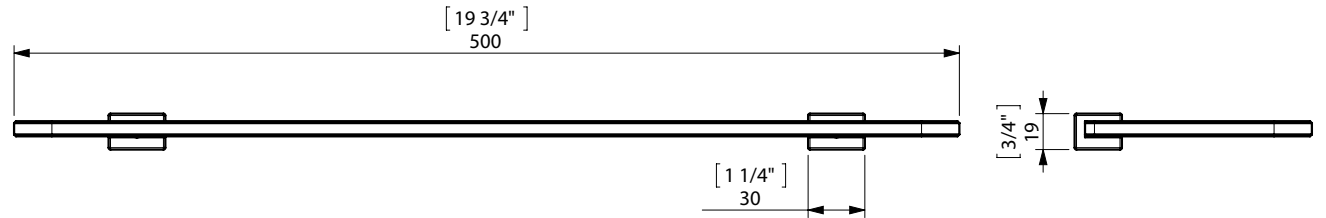

CONTRACT

GLASS SHELF STD 500mm.(20") / REPISA STD 500mm.

espec_591

Peso / Weight / Poids : 1,5 Kg.

Data / Datos / Données:

Normas / Regulations / Normes: UNE 67100, UNE EN 3497, UNE EN ISO 1456, UNE EN ISO 9227, UNE EN ISO 4541, UNE EN ISO 2819,

UNE-EN ISO 4541

Imágenes no a escala / Draw not to scale / Echelle non respectée

Sonia S.A se reserva el derecho de realizar cualquier cambio sin previo aviso
Sonia S.A has the right to make changes without notice
Sonia S.A se réserve le droit de procéder à tout changement sans notification préalable