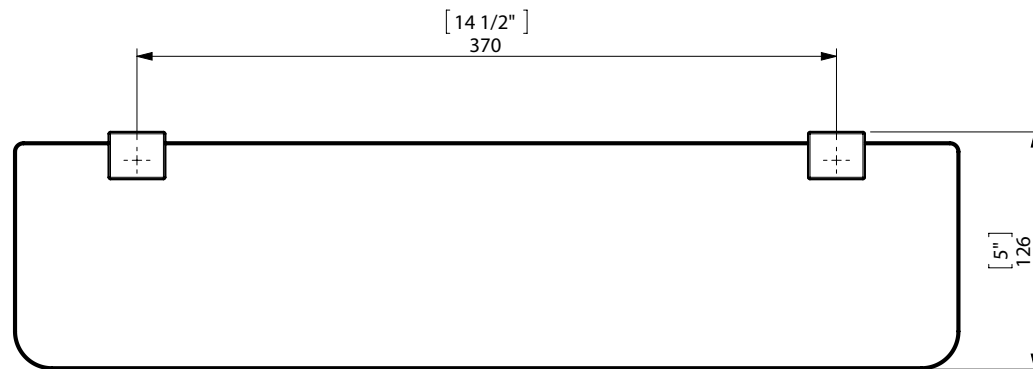

CONTRACT

GLASS SHELF STD 500mm.(20") / REPISA STD 500mm.

espec_591

Peso / Weight / Poids : 1,5 Kg.

Data / Datos / Données:

Normas / Regulations / Normes: UNE 67100, UNE EN 3497, UNE EN ISO 1456, UNE EN ISO 9227, UNE EN ISO 4541, UNE EN ISO 2819,

UNE-EN ISO 4541

Imágenes no a escala / Draw not to scale / Echelle non respectée

Sonia S.A se reserva el derecho de realizar cualquier cambio sin previo aviso
Sonia S.A has the right to make changes without notice
Sonia S.A se réserve le droit de procéder à tout changement sans notification préalable