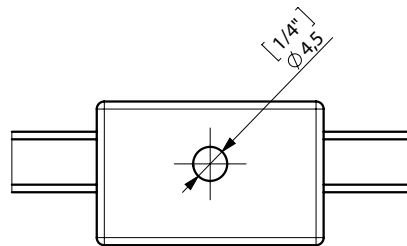

CONTRACT

GLASS SHELF STD 500mm.(20") / REPISA STD 500mm.

espec_591

Peso / Weight / Poids : 1,5 Kg.

Data / Datos / Données:

Normas / Regulations / Normes: UNE 67100, UNE EN 3497, UNE EN ISO 1456, UNE EN ISO 9227, UNE EN ISO 4541, UNE EN ISO 2819,

UNE-EN ISO 4541

Imágenes no a escala / Draw not to scale / Echelle non respectée

Sonia S.A se reserva el derecho de realizar cualquier cambio sin previo aviso
Sonia S.A has the right to make changes without notice
Sonia S.A se réserve le droit de procéder à tout changement sans notification préalable