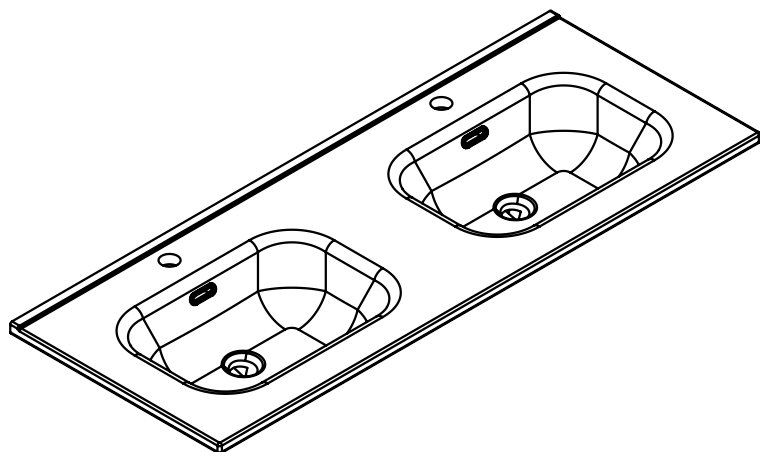

SX7

BASIN SX7 120 (47") / ENCIMERA SX7 120

espec_324

Peso / Weight / Poids : 25Kg

Data / Datos / Données: desagüe 1 1/4" + rebosadero 1 1/4" drain + overflow bonde 1 1/4" trop-plein

Normas / Regulations / Normes: UNE 67001, UNE-EN 14688, UNE-EN 31

Imágenes no a escala / Draw not to scale / Echelle non respectée

Sonia S.A se reserva el derecho de realizar cualquier cambio sin previo aviso
Sonia S.A has the right to make changes without notice
Sonia S.A se réserve le droit de procéder à tout changement sans notification préalable