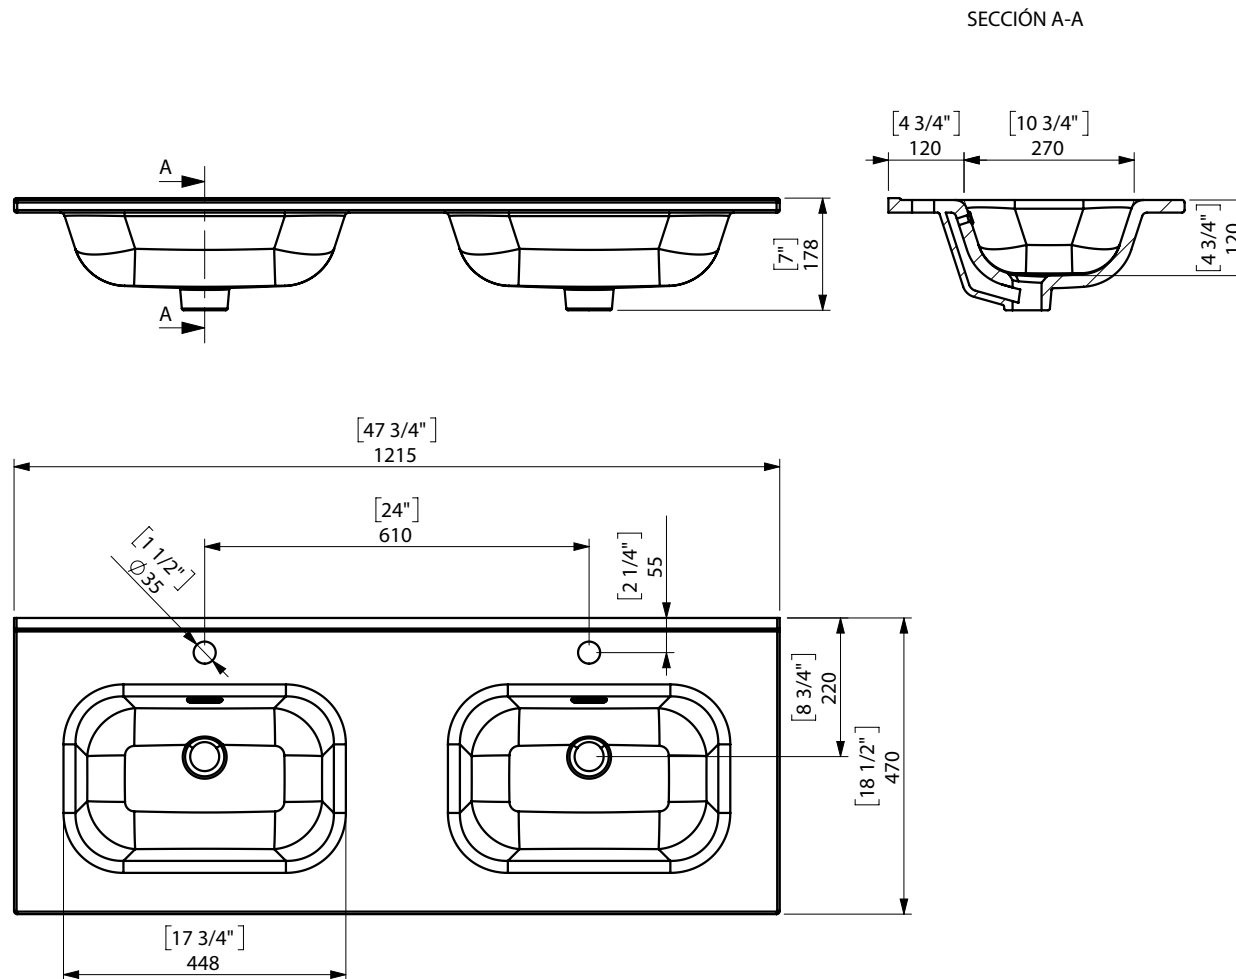

SX7

BASIN SX7 120 (47") / ENCIMERA SX7 120

espec_324

Peso / Weight / Poids : 25Kg

Data / Datos / Données: desagüe 1 1/4" + rebosadero 1 1/4" drain + overflow bonde 1 1/4" trop-plein

Normas / Regulations / Normes: UNE 67001, UNE-EN 14688, UNE-EN 31