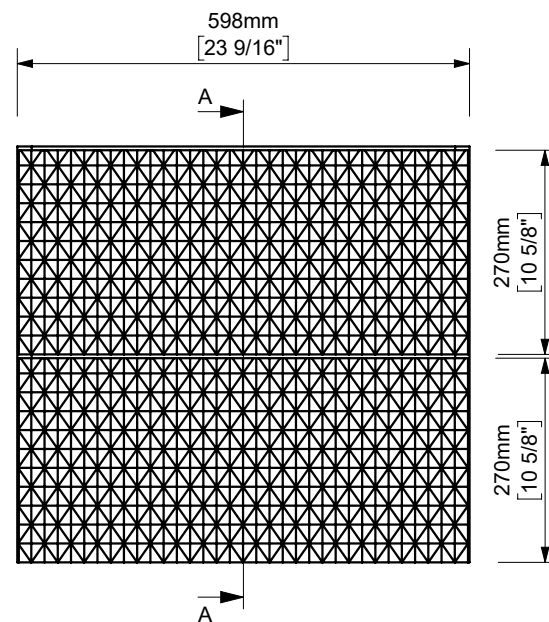

EVOLVE BASE UNIT 70 2 DRAWERS TEXTURED / ARMAZÓN 70 2C TEXTURIZADOS

espec_1251

Imágenes no a escala / Draw not to scale / Echelle non respectée

Peso / Weight / Poids:

Acabados / Finish / Finitions: Según tarifa vigente / As per valid pricelist / Selon le tarif en vigueur