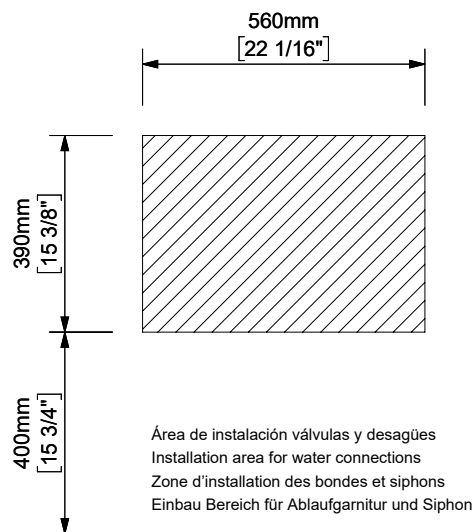

EVOLVE BASE UNIT 70 2 DRAWERS TEXTURED / ARMAZÓN 70 2C TEXTURIZADOS

espec_1251

Imágenes no a escala / Draw not to scale / Echelle non respectée

Peso / Weight / Poids:

Acabados / Finish / Finitions: Según tarifa vigente / As per valid pricelist / Selon le tarif en vigueur