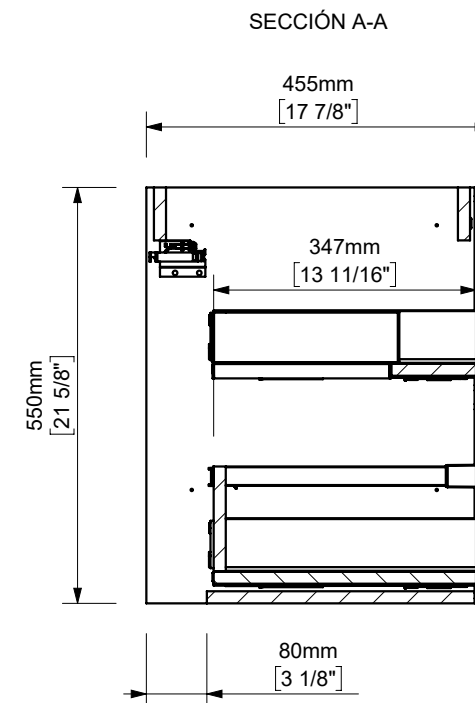

EVOLVE BASE UNIT 70 2 DRAWERS TEXTURED / ARMAZÓN 70 2C TEXTURIZADOS

espec_1251

Imágenes no a escala / Draw not to scale / Echelle non respectée

Peso / Weight / Poids:

Acabados / Finish / Finitions: Según tarifa vigente / As per valid pricelist / Selon le tarif en vigueur