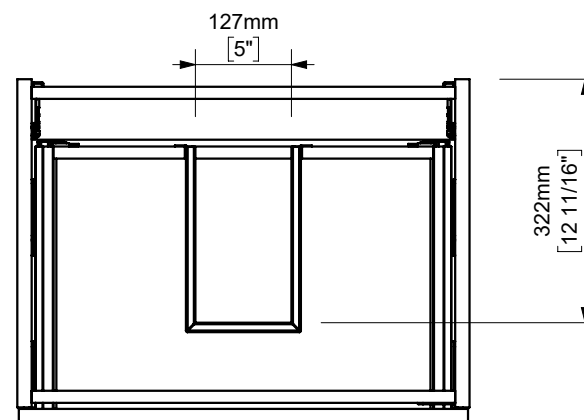

EVOLVE BASE UNIT 70 2 DRAWERS TEXTURED / ARMAZÓN 70 2C TEXTURIZADOS

espec_1251

Imágenes no a escala / Draw not to scale / Echelle non respectée

Peso / Weight / Poids:

Acabados / Finish / Finitions: Según tarifa vigente / As per valid pricelist / Selon le tarif en vigueur