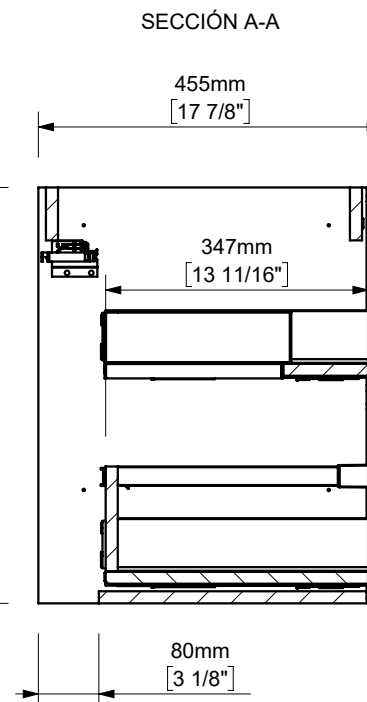

EVOLVE BASE UNIT 60 2 DRAWERS TEXTURED / ARMAZÓN 60 2C TEXTURIZADOS

espec_1249

Imágenes no a escala / Draw not to scale / Echelle non respectée

Peso / Weight / Poids:

Acabados / Finish / Finitions: Según tarifa vigente / As per valid pricelist / Selon le tarif en vigueur