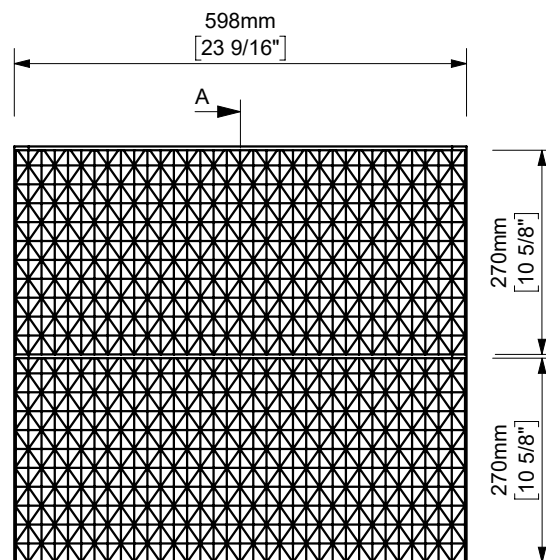

EVOLVE BASE UNIT 60 2 DRAWERS TEXTURED / ARMAZÓN 60 2C TEXTURIZADOS

espec_1249

Imágenes no a escala / Draw not to scale / Echelle non respectée

Peso / Weight / Poids:

Acabados / Finish / Finitions: Según tarifa vigente / As per valid pricelist / Selon le tarif en vigueur