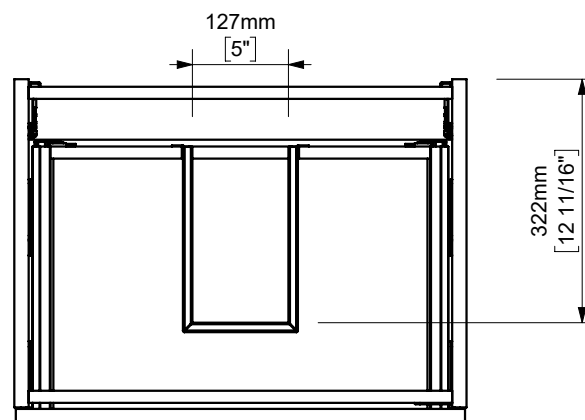

EVOLVE BASE UNIT 60 2 DRAWERS TEXTURED / ARMAZÓN 60 2C TEXTURIZADOS

espec_1249

Imágenes no a escala / Draw not to scale / Echelle non respectée

Peso / Weight / Poids:

Acabados / Finish / Finitions: Según tarifa vigente / As per valid pricelist / Selon le tarif en vigueur