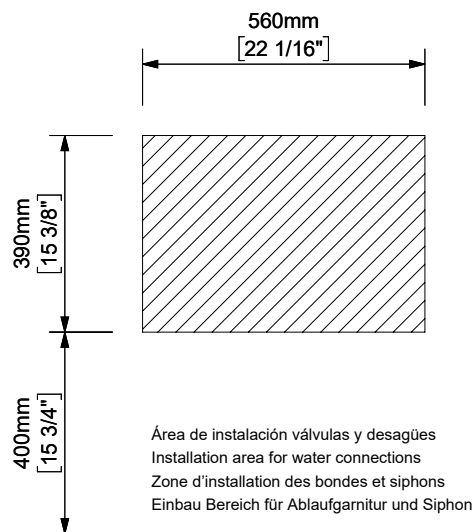

EVOLVE BASE UNIT 60 2 DRAWERS TEXTURED / ARMAZÓN 60 2C TEXTURIZADOS

espec_1249

Imágenes no a escala / Draw not to scale / Echelle non respectée

Peso / Weight / Poids:

Acabados / Finish / Finitions: Según tarifa vigente / As per valid pricelist / Selon le tarif en vigueur