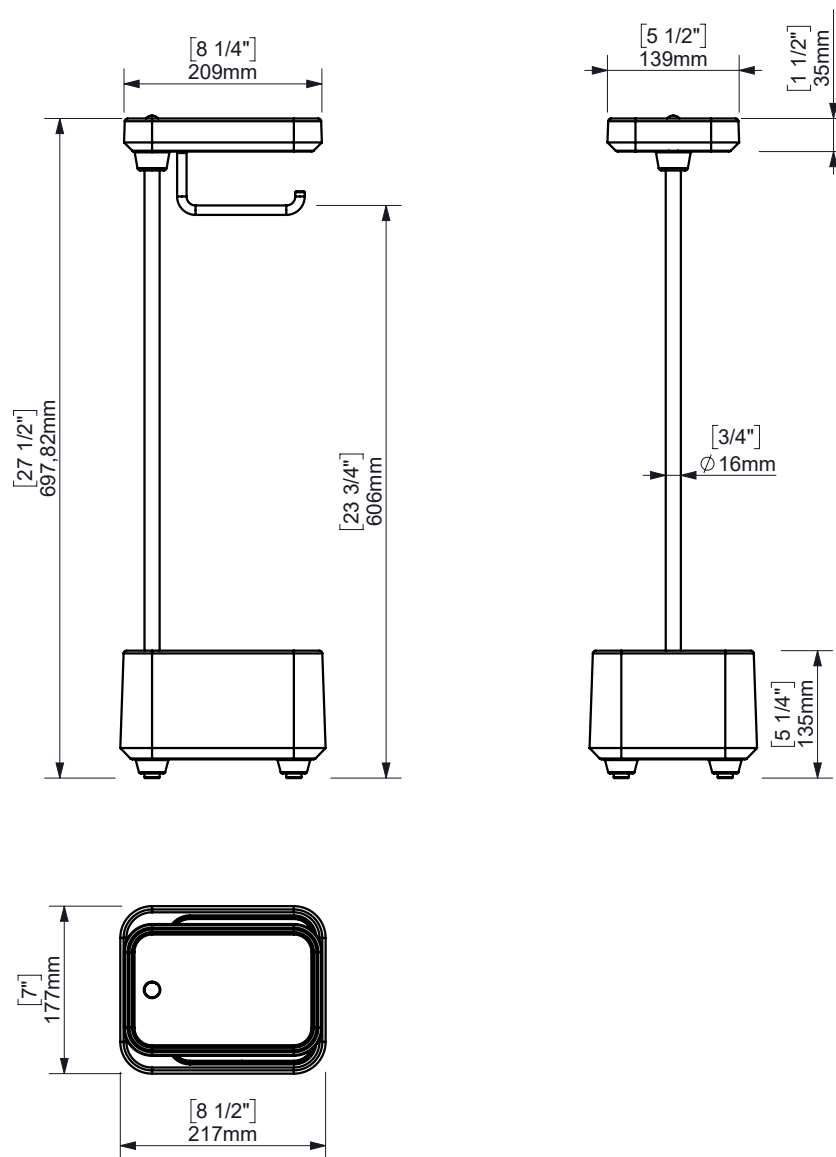

BIOCO

STANDING WC ROLL-BRUSH SET / COMBINADO WC SUELO

espec_1136

Imágenes no a escala / Draw not to scale / Echelle non respectée

Peso / Weight / Poids :

Data / Datos / Données:

Normas / Regulations / Normes: UNE 67100: UNE-EN-ISO 9227:2012, EN-ISO 10289:2001