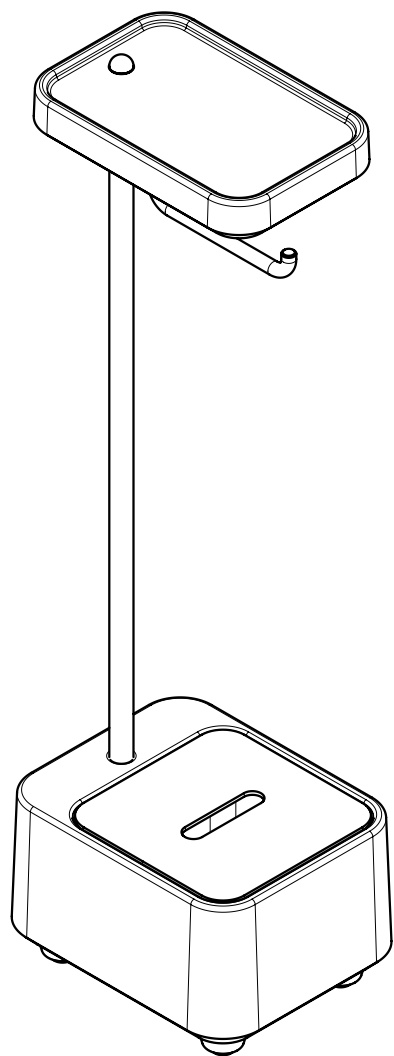

BIOCO

STANDING WC ROLL-BRUSH SET / COMBINADO WC SUELO

espec_1136

Imágenes no a escala / Draw not to scale / Echelle non respectée

Peso / Weight / Poids :

Data / Datos / Données:

Normas / Regulations / Normes: UNE 67100: UNE-EN-ISO 9227:2012, EN-ISO 10289:2001