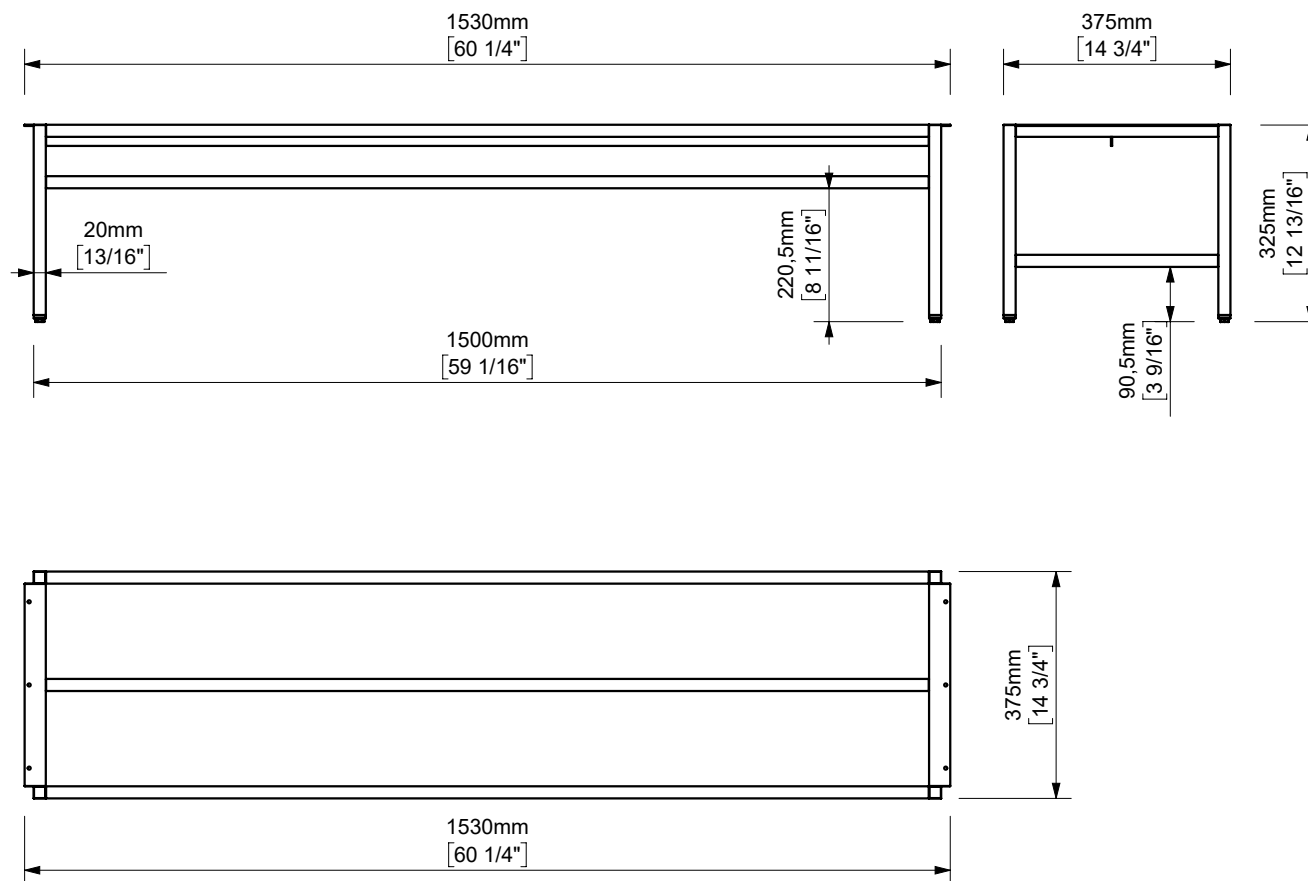

# EVOLVE METAL FRAME LEGS 160 / ESTRUCTURA PATAS 160

Espec\_1030

Imagenes no a escala / Draw not to scale / Echelle non respectée

Peso / Weight / Poids:

Acabados / Finish / Finitions: Según tarifa vigente / As per valid pricelist / Selon le tarif en vigueur